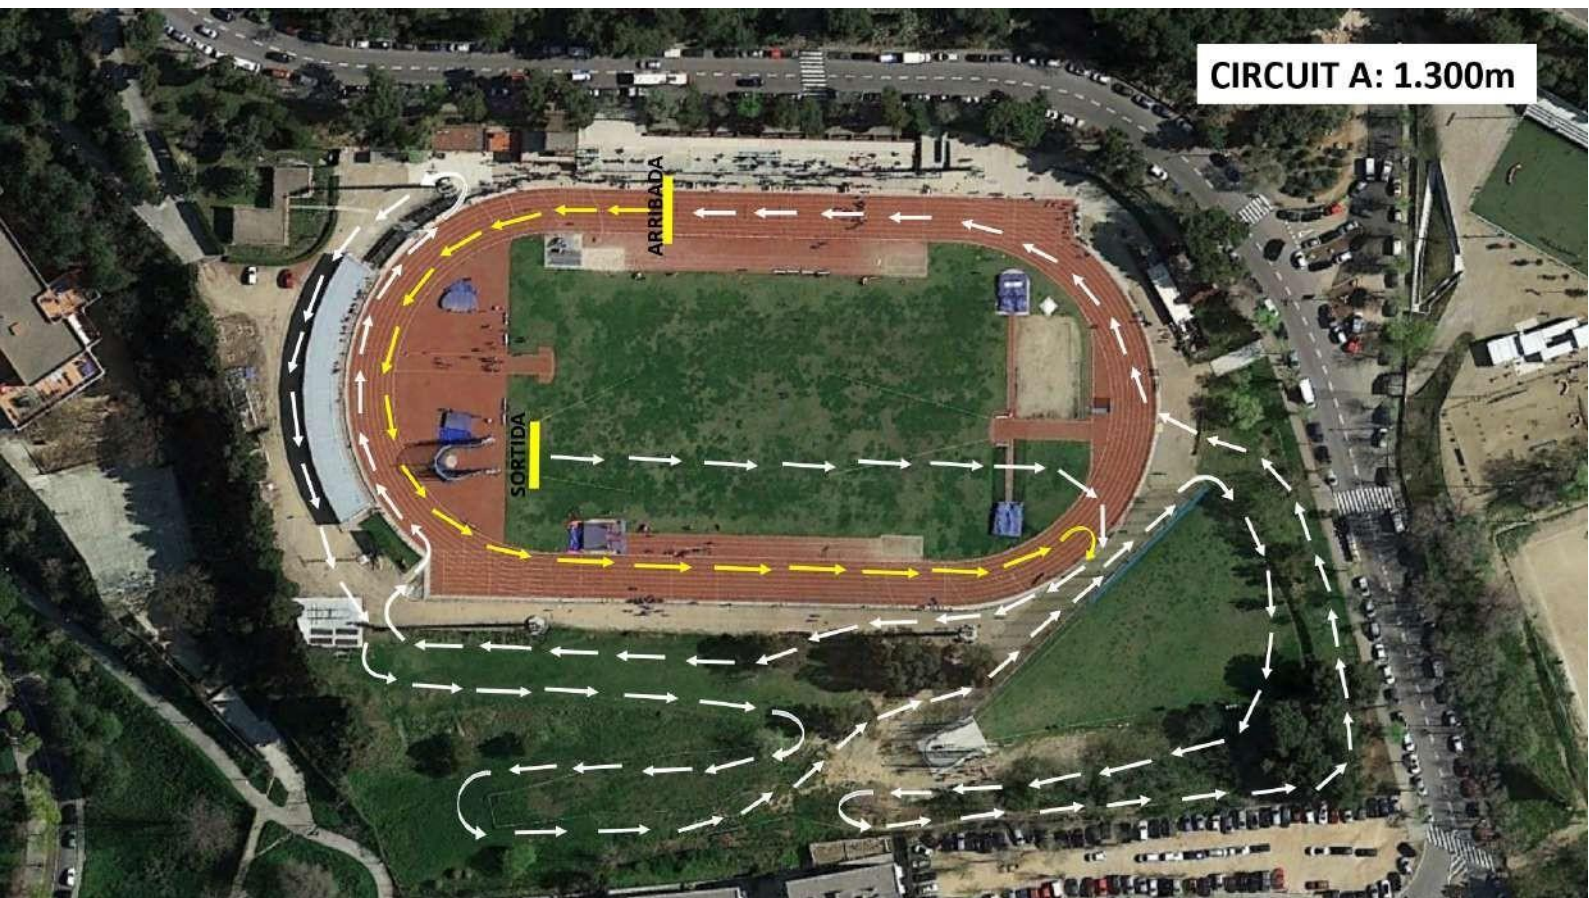

XI CROSS AGRUPA (social) – ESTADI JOAN SERRAHIMA

01/11/2023 – Circuit de cross de l'Estadi Serrahima (1.300m)

Cursa	Horari	Categoria	Any de naix.	Distància	Circuit
01	10:30h	Sub12 M i F	2012 – 2013	1.300m	1 volta A
		Sub14 M i F	2010 – 2011	1.300m	1 volta A
02	10:45h	Sub16 F	2008 – 2009	2.600m	2 voltes A
		Open F	2007 i ant.	2.600m	2 voltes A
		Mares		1.300m	1 volta A
02 bis	10:45h	Sub16 M	2008 – 2009	2.600m	2 voltes A
		Open M	2007 i ant.	2.600m	2 voltes A
		Pares		2.600m	2 voltes A
03	11:10h	Sub10 M i F	2014 – 2015	800m	1 volta reduïda B
		Sub6-8 M i F	2016 – 2019	800m	1 volta reduïda B

11:30h ENTREGA DE PREMIS

S'efectuarà entrega de premis als 3 primers classificats de cada categoria i sexe.

- ➔ Les categories corresponen a les edats de la temporada 2023.
- ➔ Les inscripcions es podran realitzar fins el dilluns 30/10/2023 inclòs a través del correu: secretaria.tecnica.aac@gmail.com
- ➔ Sortida: Totes les curses i categories tenen la Sortida des de la gespa interior davant de la gàbia de llançaments.
- ➔ El circuit A correspon a tot el circuit de cross del Serrahima.
- ➔ El circuit B és una volta reduïda del A.

XI CROSS AGRUPA (social) – ESTADI JOAN SERRAHIMA

01/11/2023

XI CROSS AGRUPA (social) – ESTADI JOAN SERRAHIMA

01/11/2023