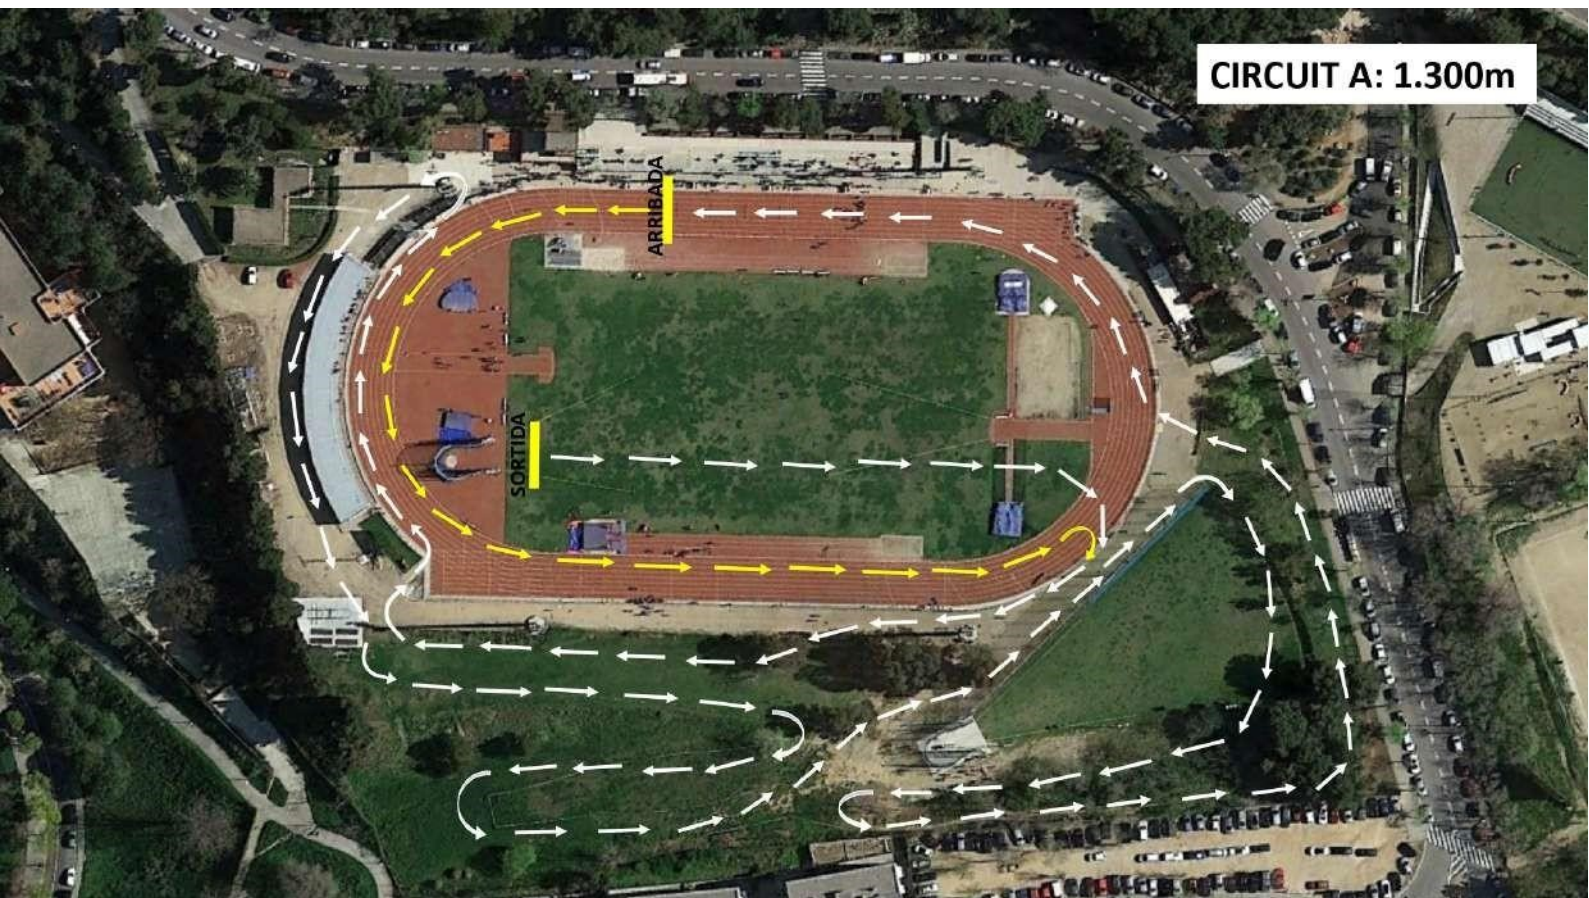

X CROSS AGRUPA (social) – ESTADI JOAN SERRAHIMA

26/11/2022