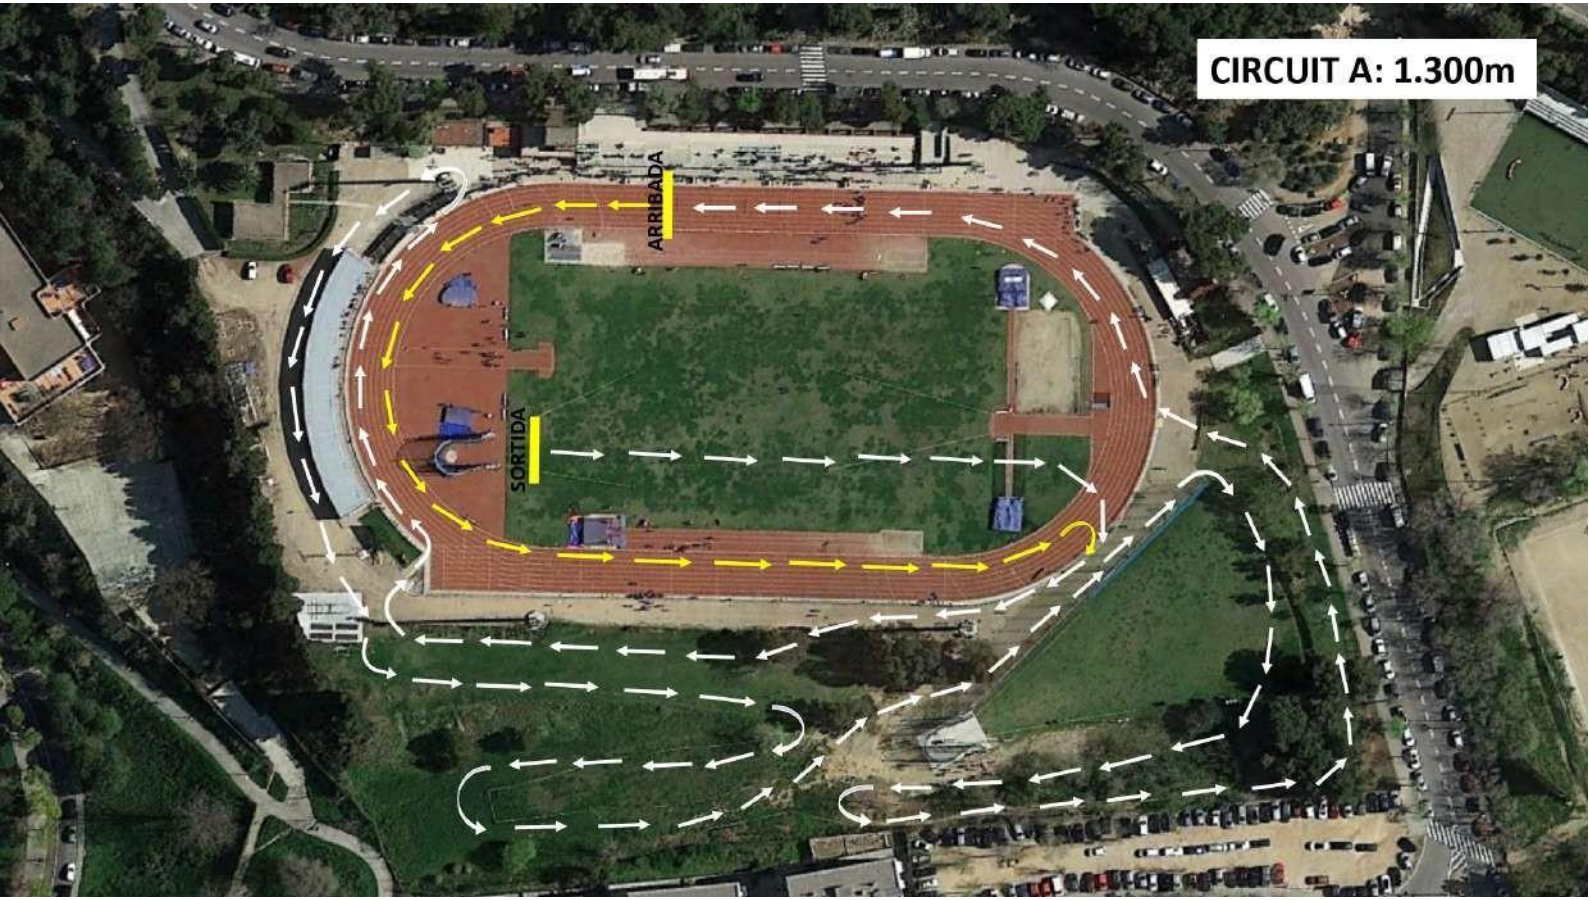

VIII ACTIVITAT SOCIAL DE CROSS – ESTADI J.SERRAHIMA

19/12/20 – Circuit de cross de l'Estadi Serrahima (1.300m)

Cursa	Horari	Categoria	Any de naix.	Distància	Circuit
01	10:30h	Sub12 M i F	2009-2010	1.300m	1 volta A
		Sub14 M i F	2007-2008		
02	10:45h	Sub16 F	2005-2006	2.600m	2 voltes A
		Open F	2004 i ant.		
		Mares			
02 bis	10:45h	Sub16 M	2005-2006	2.600m	2 voltes A
		Open M	2004 i ant.		
		Pares			
03	11:10h	Sub10 M i F	2011-2012	800m	1 volta reduïda B
		Sub8 M i F	2013-2015		

11:30h ENTREGA DE PREMIS

Les categories corresponen a les edats de la temporada 2020.

Sortida: Totes les curses i categories tenen la Sortida des de la gespa interior davant de la gàbia de llançaments.

El circuit A correspon a tot el circuit de cross del Serrahima.

El circuit B és una volta reduïda del A.

CIRCUIT A: 1.300m

CIRCUIT B: 800m